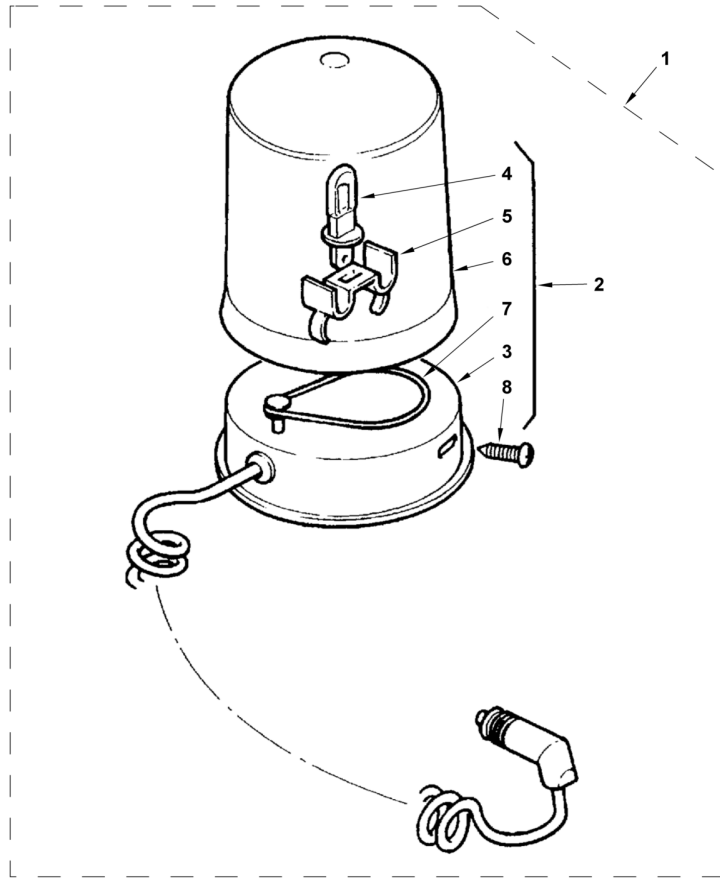

95013C01.1

6199042M3

1

Jan-06

Rotating Beacon Kit
Coffret de Feu Intermittent
Juego de luz giratoria

Double
 Double
 Doble

AC-98015-01.1-A

1	ACC02B		Beacon Kit Double	1	Accessory code	Code accessoire	Código accesorio
	3517622M91	1		2	Beacon, Rotating	Feu intermittent	Luz giratoria
2		2	 Ref. 2	1	Base	Embase	Base
3	3523704M1	2	12V - 55W	1	Bulb	Lampe	Lámpara
4	6190229M1	2		1	Support	Support	Soporte
5	6190227M1	2		1	Lens	Lentille	Lente
6	6190228M1	2		1	Belt	Courroie	Correa
7	365915X1	2		1	Screw	Vis	Tornillo