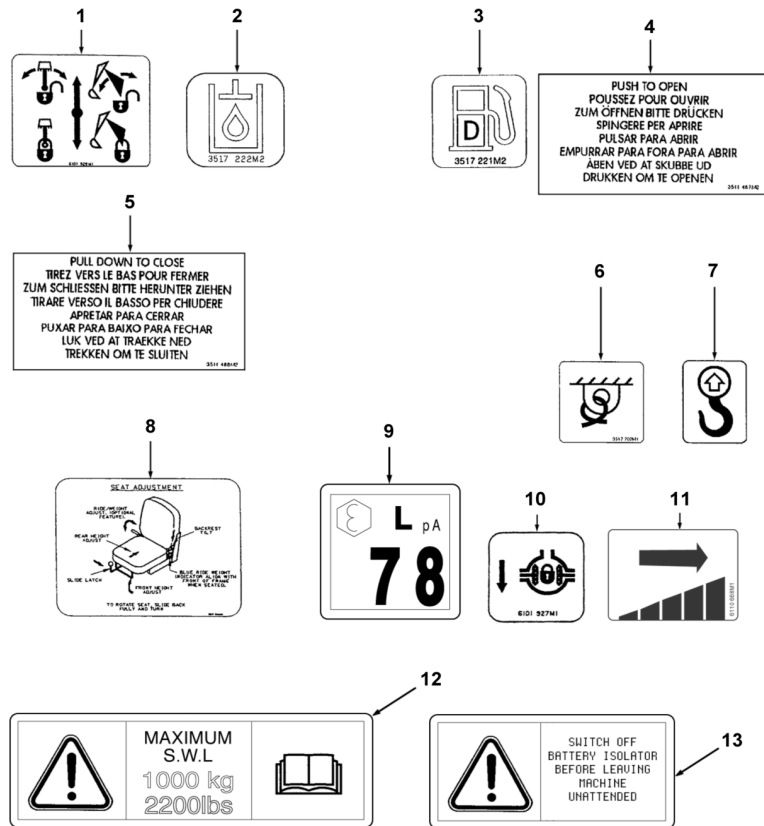

C-93015-02.1-C

1	6101928M1	Transport Lock	1	Decal	Adhésif	Adhesivo
2	3517222M3	Hydraulic Oil	1	Decal	Adhésif	Adhesivo
3	3517221M3	Diesel Fuel	1	Decal	Adhésif	Adhesivo
4	3511487M2	Push Window	1	Decal	Adhésif	Adhesivo
5	3511488M2	Pull Window	1	Decal	Adhésif	Adhesivo
6	3517702M1	Tie Down	4	Decal	Adhésif	Adhesivo
7	3517703M1	Lifting	4	Decal	Adhésif	Adhesivo
8	6102191M1	Seat Adjust	1	Decal	Adhésif	Adhesivo
9	6009536M1	Noise 78 LPA	1	Decal	Adhésif	Adhesivo
10	6101927M1	Diff Lock	1	Decal	Adhésif	Adhesivo
11	6110668M1	Hand Throttle	1	Decal	Adhésif	Adhesivo
12	6102194M1	Safe Working	2	Decal	Adhésif	Adhesivo
13	6108495M1	Battery Isolator	1	Decal	Adhésif	Adhesivo

820 860 880
TX760B TX860B
TX870B

801 803 805 807 813 815 817 821 823 825 841 843 845 851 853 855