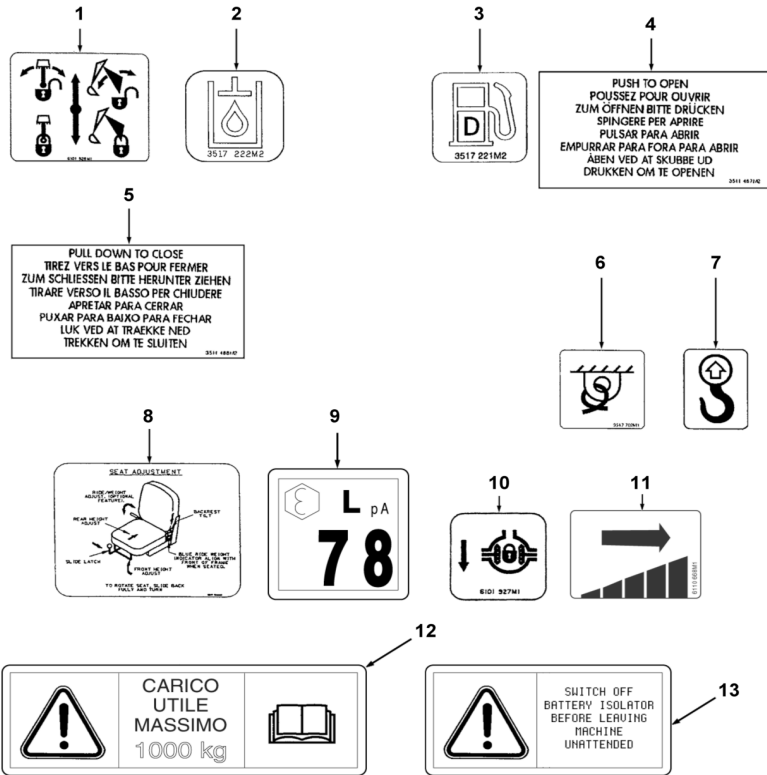

Decals
Adhésifs
Adhesivos

Instructions
Instructions
Instrucciones

C-93004-02.1-D

1	6101928M1	Transport Lock	1	Decal	Adhésif	Adhesivo
2	3517222M3	Hydraulic Oil	1	Decal	Adhésif	Adhesivo
3	3517221M3	Diesel Fuel	1	Decal	Adhésif	Adhesivo
4	3511487M2	Push Window	1	Decal	Adhésif	Adhesivo
5	3511488M2	Pull Window	1	Decal	Adhésif	Adhesivo
6	3517702M1	Tie Down	4	Decal	Adhésif	Adhesivo
7	3517703M1	Lifting	4	Decal	Adhésif	Adhesivo
8	6102191M1	Seat Adjust	1	Decal	Adhésif	Adhesivo
9	6009536M1	Noise 78 LPA	1	Decal	Adhésif	Adhesivo
10	6101927M1	Diff Lock	2	Decal	Adhésif	Adhesivo
11	6110668M1	Hand Throttle	1	Decal	Adhésif	Adhesivo
12	6110494M1	Safe Working	2	Decal	Adhésif	Adhesivo
13	6108497M1	Battery Isolate	1	Decal	Adhésif	Adhesivo

820 860 880 970 980
TX760B TX860B

805 807 817 825 845 855 921 931