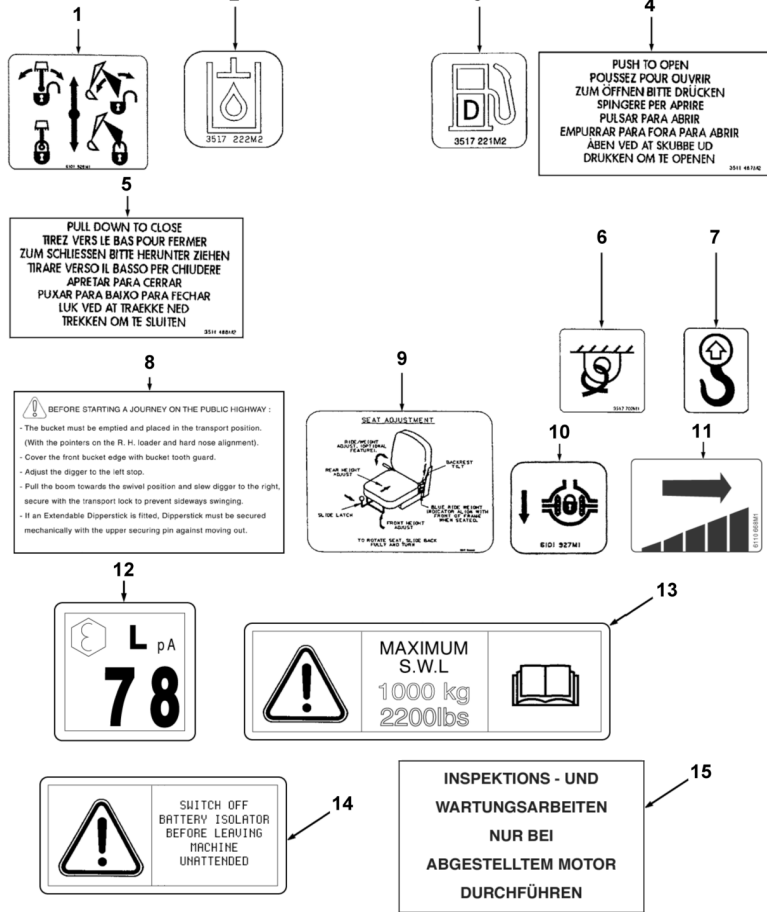

**Decals
Adhésifs
Adhesivos**

**Instructions
Instructions
Instrucciones**

C-93003-02.1-C

1	6101928M1	Transport Lock	1	Decal	Adhésif	Adhesivo
2	3517222M3	Hydraulic Oil	1	Decal	Adhésif	Adhesivo
3	3517221M3	Diesel Fuel	1	Decal	Adhésif	Adhesivo
4	3511487M2	Push Window	1	Decal	Adhésif	Adhesivo
5	3511488M2	Push Window	1	Decal	Adhésif	Adhesivo
6	3517702M1	Tie Down	4	Decal	Adhésif	Adhesivo
7	3517703M1	Lifting	4	Decal	Adhésif	Adhesivo
8	3516760M1	Operating instructions	1	Decal	Adhésif	Adhesivo
9	6102191M1	Seat Adjust	1	Decal	Adhésif	Adhesivo
10	6101927M1	Diff Lock	1	Decal	Adhésif	Adhesivo
11	6110668M1	Hand Throttle	1	Decal	Adhésif	Adhesivo
12	6009536M1	Noise 78 LPA	1	Decal	Adhésif	Adhesivo
13	6102194M1	Safe Working	2	Decal	Adhésif	Adhesivo
14	6108500M1	Battery Isolate	1	Decal	Adhésif	Adhesivo
15	1731440M1	Inspection	1	Decal	Adhésif	Adhesivo

820 860 880
TX760B TX860B

805 807 817 825 845 855