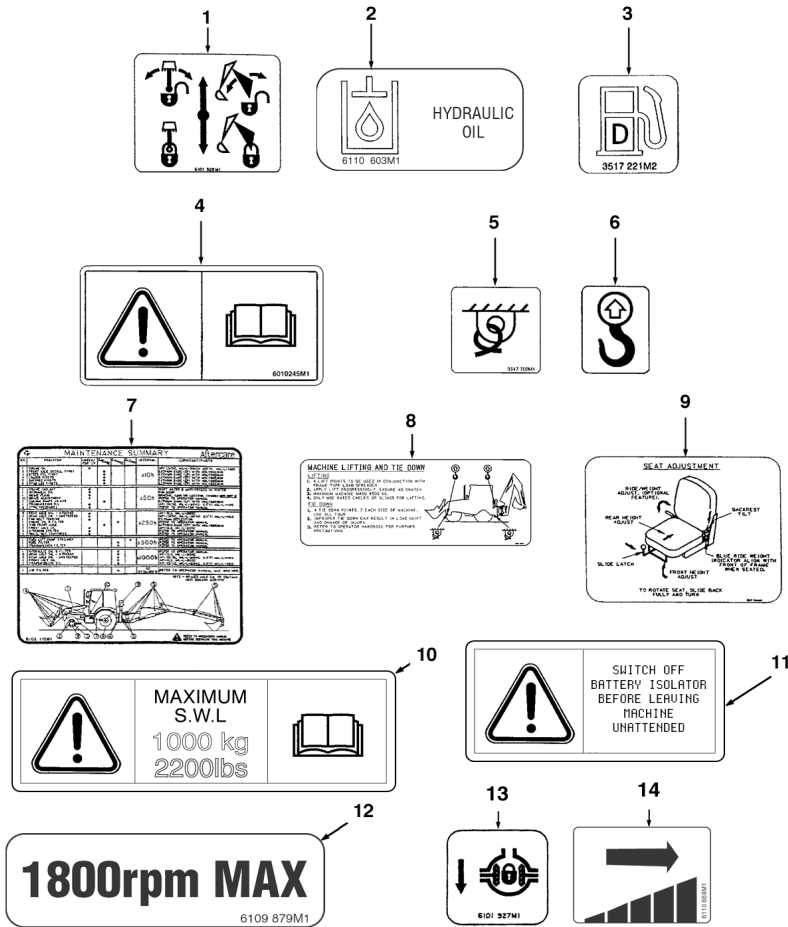

**Decals
Adhésifs
Adhesivos**

**Instructions
Instructions
Instrucciones**

C-93013-02.1-C

1	6101928M1	Transport Lock	1	Decal	Adhésif	Adhesivo
2	6110603M1	Hydraulic Oil	1	Decal	Adhésif	Adhesivo
3	3517221M3	Diesel Fuel	1	Decal	Adhésif	Adhesivo
4	6108692M1	Read O.I.B.	1	Decal	Adhésif	Adhesivo
5	3517702M1	Tie Down	4	Decal	Adhésif	Adhesivo
6	3517703M1	Lifting	4	Decal	Adhésif	Adhesivo
7	6110328M1	Maintenance	1	Decal	Adhésif	Adhesivo
8	6102109M1	Lifting/Tie Down	1	Decal	Adhésif	Adhesivo
9	6102191M1	Seat Adjust	1	Decal	Adhésif	Adhesivo
10	6102194M1	Safe Working	2	Decal	Adhésif	Adhesivo
11	6108495M1	Battery Isolate	1	Decal	Adhésif	Adhesivo
12	6109879M1	1800rpm MAX	1	Decal	Adhésif	Adhesivo
13	6101927M1	Diff Lock	1	Decal	Adhésif	Adhesivo
14	6110668M1	Hand Throttle	1	Decal	Adhésif	Adhesivo

820 860 880
TX760B TX860B
TX870B

802 804 806 808 810 812 814 816 822 824 832 834 842 844 852 854