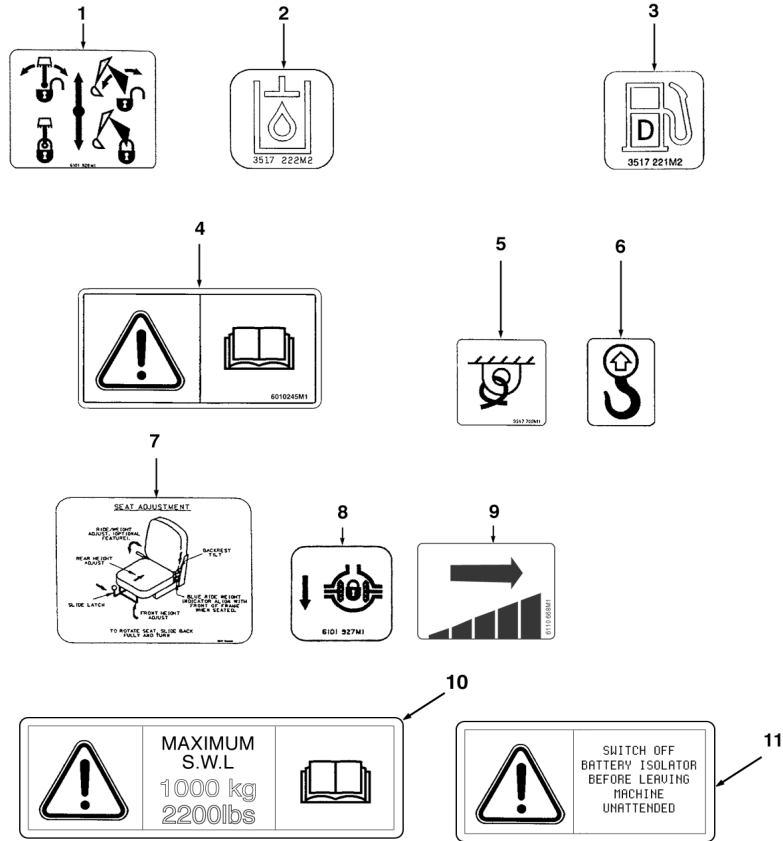

**Decals
Adhésifs
Adhesivos**

**Instructions
Instructions
Instrucciones**

C-93022-02.1-B

1	6101928M1	Transport Lock	1	Decal	Adhésif	Adhesivo
2	3517222M3	Hydraulic Oil	1	Decal	Adhésif	Adhesivo
3	3517221M3	Diesel Fuel	1	Decal	Adhésif	Adhesivo
4	6108692M1	Read O.I.B.	1	Decal	Adhésif	Adhesivo
5	3517702M1	Tie Down	4	Decal	Adhésif	Adhesivo
6	3517703M1	Lifting	4	Decal	Adhésif	Adhesivo
7	6102191M1	Seat Adjust	1	Decal	Adhésif	Adhesivo
8	6101927M1	Diff Lock	1	Decal	Adhésif	Adhesivo
9	6110668M1	Hand Throttle	1	Decal	Adhésif	Adhesivo
10	6102194M1	Safe Working	2	Decal	Adhésif	Adhesivo
11	6108495M1	Battery Isolate	1	Decal	Adhésif	Adhesivo

820 860 880
TX760B TX860B
TX870B

802 804 806 808 814 816 822 824 842 844 852 854