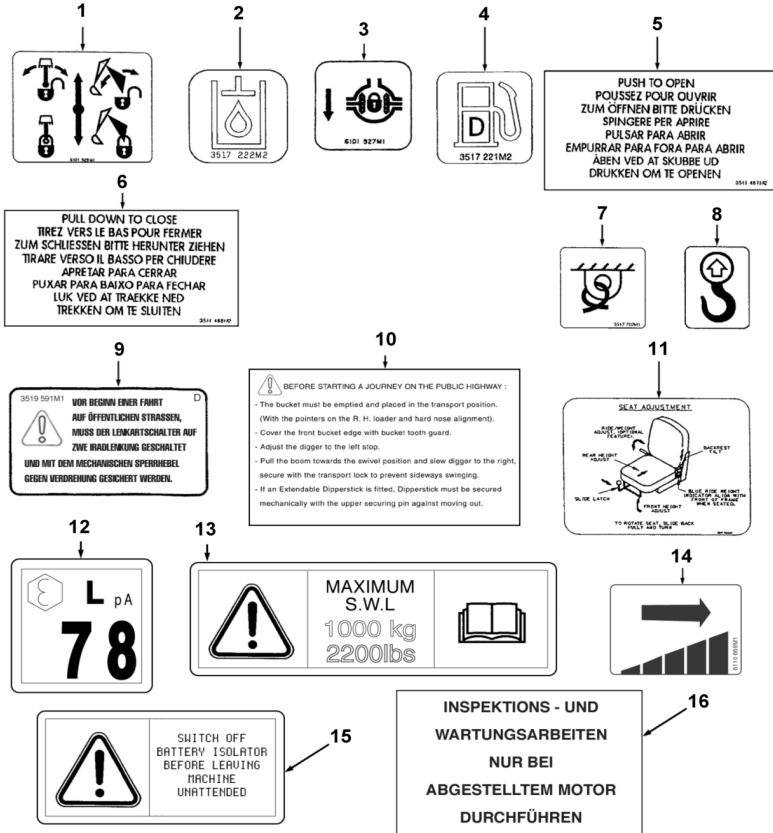

Decals
Adhésifs
Adhesivos

Instructions
Instructions
Instrucciones

C-93008-02.1-C

1	6101928M1	Transport Lock	1	Decal	Adhésif	Adhesivo
2	3517222M3	Hydraulic Oil	1	Decal	Adhésif	Adhesivo
3	6101927M1	Diff Lock	1	Decal	Adhésif	Adhesivo
4	3517221M3	Diesel Fuel	1	Decal	Adhésif	Adhesivo
5	3511487M2	Push Window	1	Decal	Adhésif	Adhesivo
6	3511488M2	Pull Window	1	Decal	Adhésif	Adhesivo
7	3517702M1	Tie Down	4	Decal	Adhésif	Adhesivo
8	3517703M1	Lifting	4	Decal	Adhésif	Adhesivo
9	3519591M1	2WS Rooding	1	Decal	Adhésif	Adhesivo
10	3516760M1	Operating instructions	1	Decal	Adhésif	Adhesivo
11	6102191M1	Seat Adjust	1	Decal	Adhésif	Adhesivo
12	6009536M1	Noise 78 LPA	1	Decal	Adhésif	Adhesivo
13	6102194M1	Safe Working	2	Decal	Adhésif	Adhesivo
14	6110668M1	Hand Throttle	1	Decal	Adhésif	Adhesivo
15	6108500M1	Battery Isolate	1	Decal	Adhésif	Adhesivo
16	1731440M1	Inspection	1	Decal	Adhésif	Adhesivo

970 980

921 931