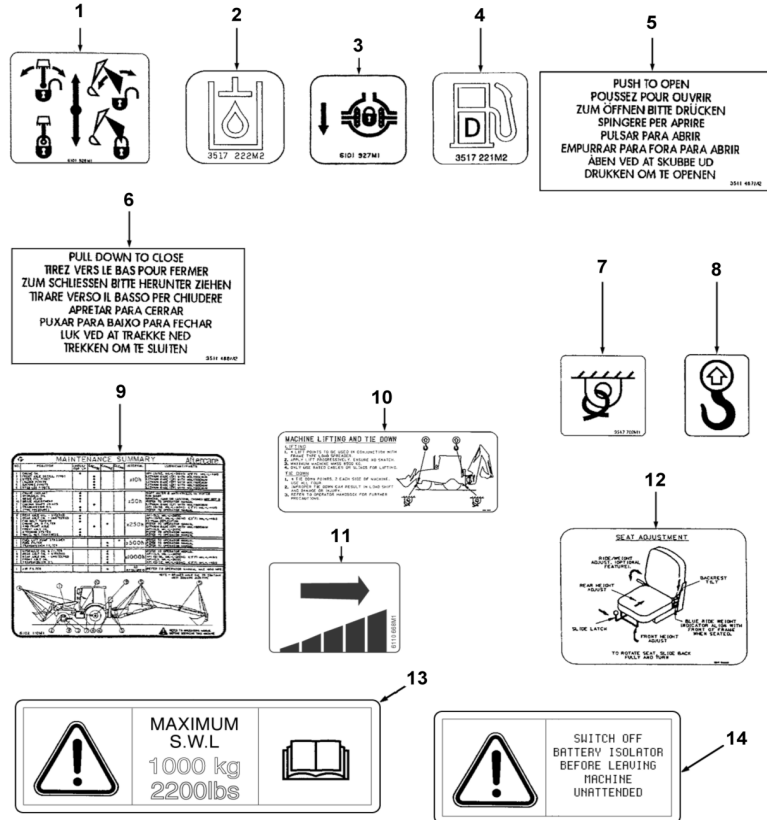

C-93018-02.1-C

1	6101928M1	Transport Lock	1	Decal	Adhésif	Adhesivo
2	3517222M3	Hydraulic Oil	1	Decal	Adhésif	Adhesivo
3	6101927M1	Diff Lock	1	Decal	Adhésif	Adhesivo
4	3517221M3	Diesel Fuel	1	Decal	Adhésif	Adhesivo
5	3511487M2	Push Window	1	Decal	Adhésif	Adhesivo
6	3511488M2	Pull Window	1	Decal	Adhésif	Adhesivo
7	3517702M1	Tie Down	4	Decal	Adhésif	Adhesivo
8	3517703M1	Lifting	4	Decal	Adhésif	Adhesivo
9	6110328M1	Maintenance	1	Decal	Adhésif	Adhesivo
10	6102109M1	Lifting/Tie Down	1	Decal	Adhésif	Adhesivo
11	6110668M1	Hand Throttle	1	Decal	Adhésif	Adhesivo
12	6102191M1	Seat Adjust	1	Decal	Adhésif	Adhesivo
13	6102194M1	Safe Working	2	Decal	Adhésif	Adhesivo
14	6108495M1	Battery Isolate	1	Decal	Adhésif	Adhesivo

820 860 880
TX760B TX860B
TX870B

801 803 805 807 813 815 821 823 825 841 843 845 851 853 855