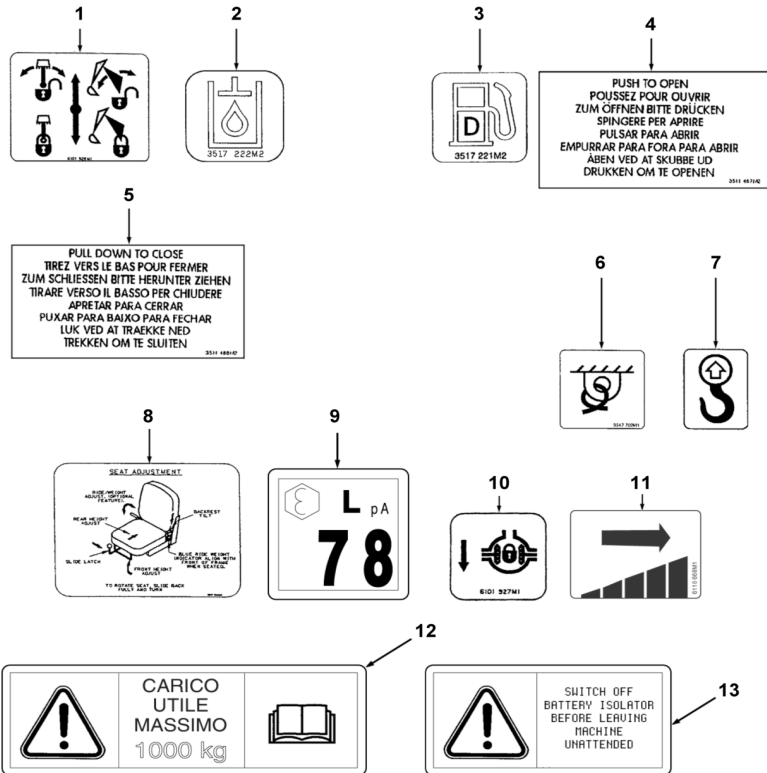

Decals
Adhésifs
Adhesivos

Instructions
Instructions
Instrucciones

C-93020-02.1-C

1	6101928M1	Transport Lock	1	Decal	Adhésif	Adhesivo
2	3517222M3	Hydraulic Oil	1	Decal	Adhésif	Adhesivo
3	3517221M3	Diesel Fuel	1	Decal	Adhésif	Adhesivo
4	3511487M2	Push Window	1	Decal	Adhésif	Adhesivo
5	3511488M2	Pull Window	1	Decal	Adhésif	Adhesivo
6	3517702M1	Tie Down	4	Decal	Adhésif	Adhesivo
7	3517703M1	Lifting	4	Decal	Adhésif	Adhesivo
8	6102191M1	Seat Adjust	1	Decal	Adhésif	Adhesivo
9	6009536M1	Noise 78 LPA	1	Decal	Adhésif	Adhesivo
10	6101927M1	Diff Lock	1	Decal	Adhésif	Adhesivo
11	6110668M1	Hand Throttle	1	Decal	Adhésif	Adhesivo
12	6110494M1	Safe Working	2	Decal	Adhésif	Adhesivo
13	6108497M1	Battery Isolate	1	Decal	Adhésif	Adhesivo

820 860 880 970 980
TX760B TX860B

805 807 817 825 845 855 921 931