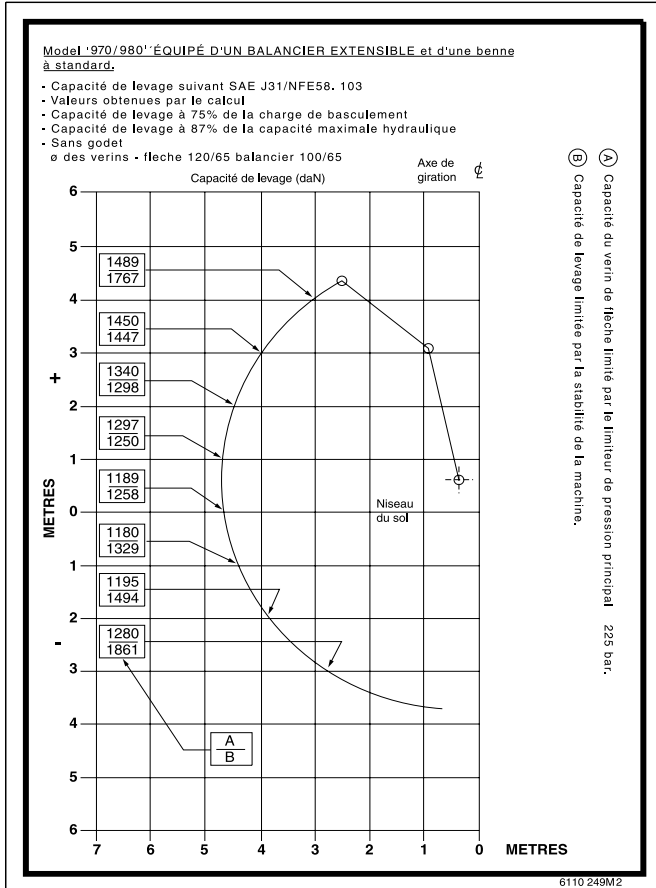

Decals
Adhésifs
Adhesivos

Craning Valve Kit
Coffret de Distributeur de Commande
Manutention
Juego de distribuidor de mando de
mantenimiento

C-95021-01.1-B

1	6110249M2	(F)	Craning 970/980	1	Decal	Adhésif	Adhesivo

860 880 970 980
TX860B

825 845 855 921 931

95021C01.1

6199042M3

1

Jan-06