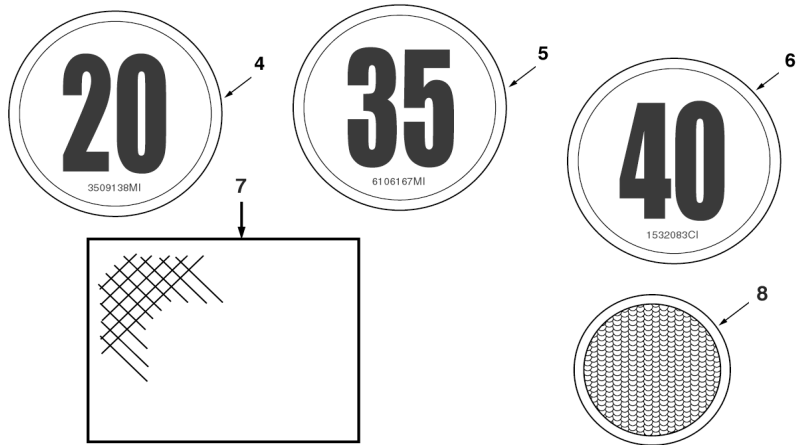

820 860 880 970 980
TX760B TX860B
TX870B

805 807 817 825 843 845 855 921 931

**Decals
Adhésifs
Adhesivos**

**Miscellaneous
Divers
Varios**

C-93008-03.1-A

1	3516906M1	Patent	1	Decal	Adhésif	Adhesivo
2	3516532M1	Serial No. Border	1	Decal	Adhésif	Adhesivo
3	6107927M1	Steering Wheel	1	Cap	Chapeau	Sombreroete
4	3509138M1	20 KPH	3	Decal	Adhésif	Adhesivo
5	6106167M1	35 KPH	3	Decal	Adhésif	Adhesivo
6	1532083C1	40 KPH	3	Decal	Adhésif	Adhesivo
7	1470972M1		1	Pad, Anti Slip	Plaque, anti-dérapant	Cinta antideslizante
8	1462768M1		6	Reflector	Catadioptré	Reflector