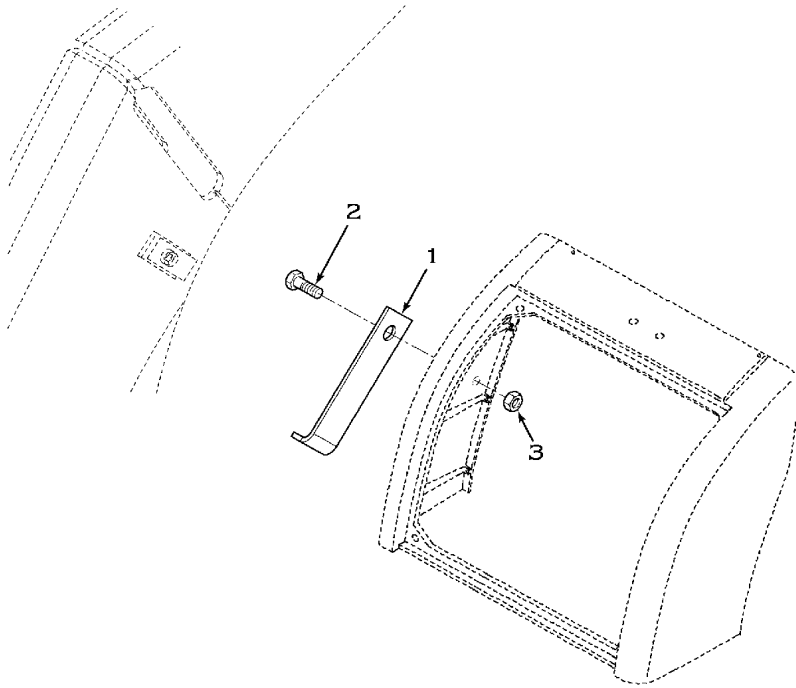

Position Indicator
Témoïn de Position
Indicador de posición

Loader Arm
Bras Chargeur
Brazo cargador

C-95013-01.1-A

1	6102484M2	Ⓚ	1	Plate	Plaque	Placa
2	339337X1	M8 x 30	1	Bolt	Boulon	Perno
3	394367X1	M8	1	Nut, Lock	Écrou de blocage	Tuerca de retención

820 860 880 970 980
TX760B TX860B

805 807 817 825 845 855 921 931

95013C01.1

6199042M3

1

Jan-06