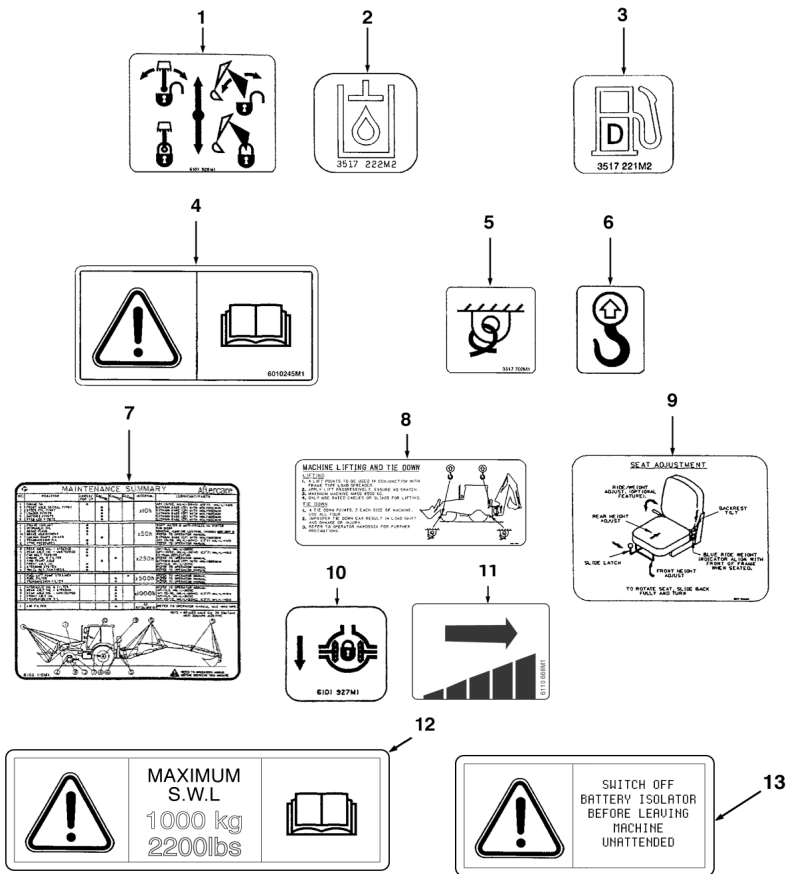

820 860 880
TX760B TX860B
TX870B

802 804 806 808 814 816 822 824 842 844 852 854

**Decals
Adhésifs
Adhesivos**

**Instructions
Instructions
Instrucciones**

C-93017-02.1-B

1	6101928M1	Transport Lock	1	Decal	Adhésif	Adhesivo
2	3517222M3	Hydraulic Oil	1	Decal	Adhésif	Adhesivo
3	3517221M3	Diesel Fuel	1	Decal	Adhésif	Adhesivo
4	6108692M1	Read O.I.B.	1	Decal	Adhésif	Adhesivo
5	3517702M1	Tie Down	4	Decal	Adhésif	Adhesivo
6	3517703M1	Lifting	4	Decal	Adhésif	Adhesivo
7	6110328M1	Maintenance	1	Decal	Adhésif	Adhesivo
8	6102109M1	Lifting/Tie Down	1	Decal	Adhésif	Adhesivo
9	6102191M1	Seat Adjust	1	Decal	Adhésif	Adhesivo
10	6101927M1	Diff Lock	1	Decal	Adhésif	Adhesivo
11	6110668M1	Hand Throttle	1	Decal	Adhésif	Adhesivo
12	6102194M1	Safe Working	2	Decal	Adhésif	Adhesivo
13	6108495M1	Battery Isolator	1	Decal	Adhésif	Adhesivo