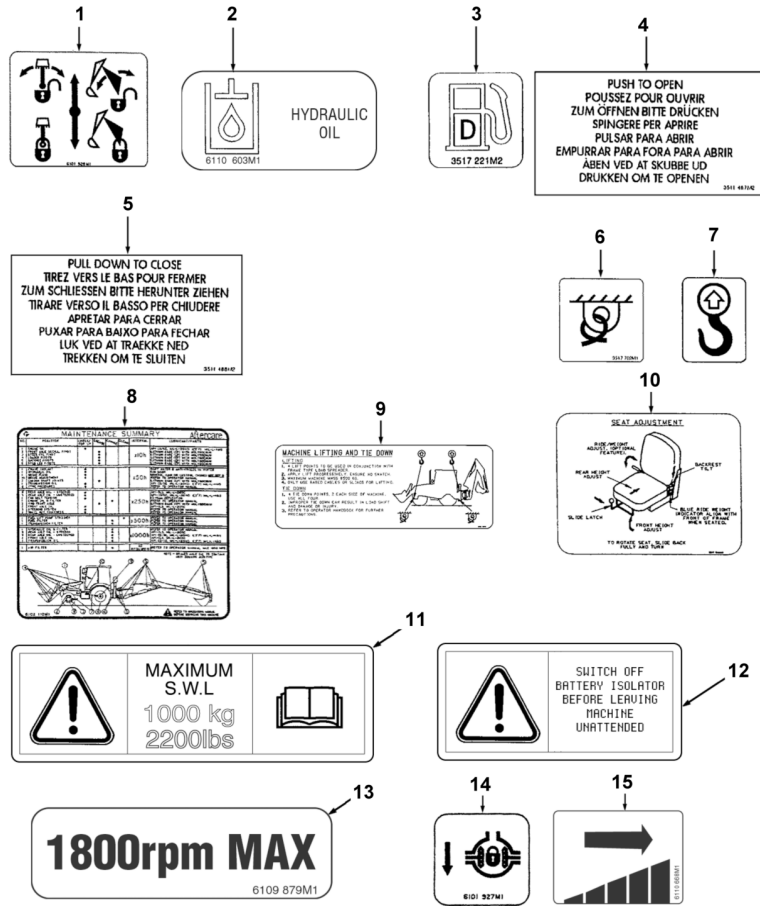

**Decals
Adhésifs
Adhesivos**

**Instructions
Instructions
Instrucciones**

C-93014-02.1-D

1	6101928M1	Transport Lock	1	Decal	Adhésif	Adhesivo
2	6110603M1	Hydraulic Oil	1	Decal	Adhésif	Adhesivo
3	3517221M3	Diesel Fuel	1	Decal	Adhésif	Adhesivo
4	3511487M2	Push Window	1	Decal	Adhésif	Adhesivo
5	3511488M2	Pull Window	1	Decal	Adhésif	Adhesivo
6	3517702M1	Tie Down	4	Decal	Adhésif	Adhesivo
7	3517703M1	Lifting	4	Decal	Adhésif	Adhesivo
8	6110328M1	Maintenance	1	Decal	Adhésif	Adhesivo
9	6102109M1	Lifting/Tie Down	1	Decal	Adhésif	Adhesivo
10	6102191M1	Seat Adjust	1	Decal	Adhésif	Adhesivo
11	6102194M1	Safe Working	2	Decal	Adhésif	Adhesivo
12	6108495M1	Battery Isolate	1	Decal	Adhésif	Adhesivo
13	6109879M1	1800rpm MAX	1	Decal	Adhésif	Adhesivo
14	6101927M1	Diff Lock	1	Decal	Adhésif	Adhesivo
15	6110668M1	Hand Throttle	1	Decal	Adhésif	Adhesivo

820 860 880
TX760B TX860B
TX870B

801 803 805 807 809 811 813 815 821 823 825 831 833 841 843 851 853 855