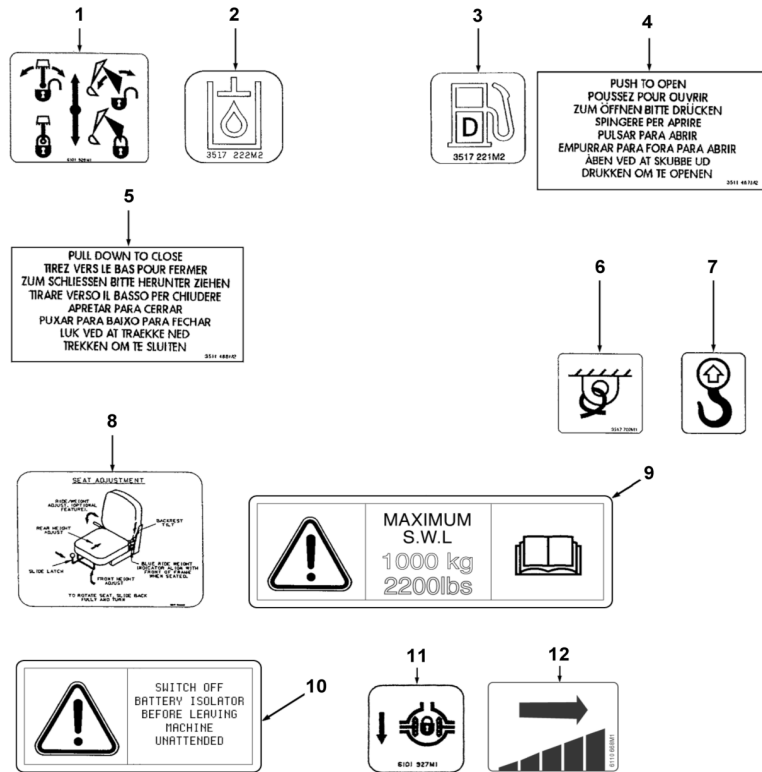

**Decals
Adhésifs
Adhesivos**

**Instructions
Instructions
Instrucciones**

C-93021-02.1-C

1	6101928M1	Transport Lock	1	Decal	Adhésif	Adhesivo
2	3517222M3	Hydraulic Oil	1	Decal	Adhésif	Adhesivo
3	3517221M3	Diesel Fuel	1	Decal	Adhésif	Adhesivo
4	3511487M2	Push Window	1	Decal	Adhésif	Adhesivo
5	3511488M2	Pull Window	1	Decal	Adhésif	Adhesivo
6	3517702M1	Tie Down	4	Decal	Adhésif	Adhesivo
7	3517703M1	Lifting	4	Decal	Adhésif	Adhesivo
8	6102191M1	Seat Adjust	1	Decal	Adhésif	Adhesivo
9	6102194M1	Safe Working	2	Decal	Adhésif	Adhesivo
10	6108495M1	Battery Isolator	1	Decal	Adhésif	Adhesivo
11	6101927M1	Diff Lock	1	Decal	Adhésif	Adhesivo
12	6110668M1	Hand Throttle	1	Decal	Adhésif	Adhesivo

820 860 880 970 980
TX760B TX860B
TX870B TX970B

801 803 805 807 813 815 817 821 823 825 841 843 845 851 853 855 921 922 923
931 932