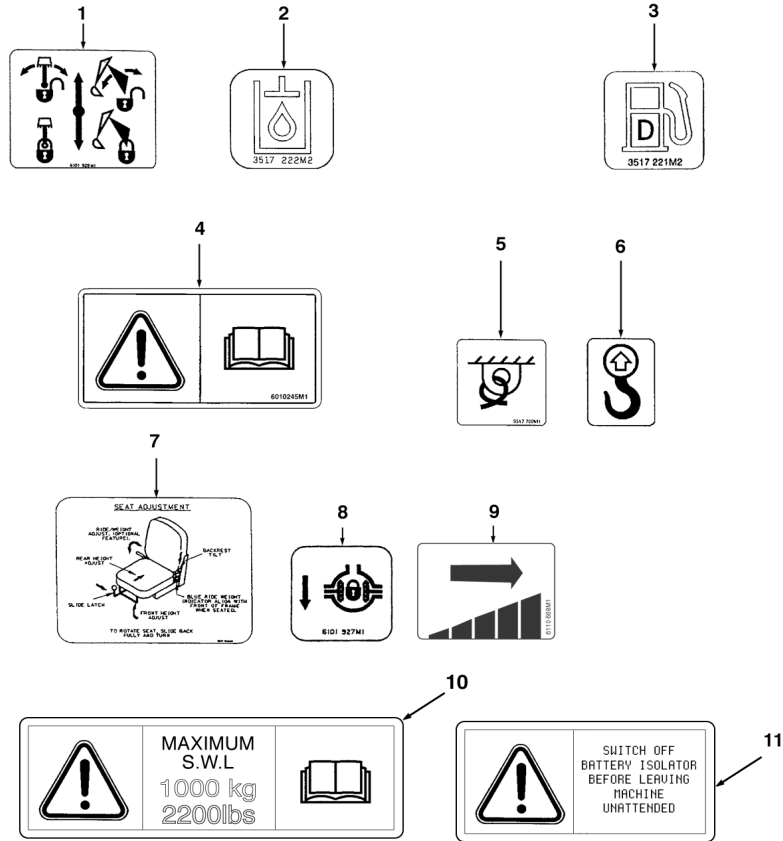

**Decals
Adhésifs
Adhesivos**

**Instructions
Instructions
Instrucciones**

C-93011-02.1-B

1	6101928M1	Transport Lock	1	Decal	Adhésif	Adhesivo
2	3517222M3	Hydraulic Oil	1	Decal	Adhésif	Adhesivo
3	3517221M3	Diesel Fuel	1	Decal	Adhésif	Adhesivo
4	6108692M1	Read O.I.B.	1	Decal	Adhésif	Adhesivo
5	3517702M1	Tie Down	4	Decal	Adhésif	Adhesivo
6	3517703M1	Lifting	4	Decal	Adhésif	Adhesivo
7	6102191M1	Seat Adjust	1	Decal	Adhésif	Adhesivo
8	6101927M1	Diff Lock	1	Decal	Adhésif	Adhesivo
9	6110668M1	Hand Throttle	1	Decal	Adhésif	Adhesivo
10	6102194M1	Safe Working	2	Decal	Adhésif	Adhesivo
11	6108498M1	Battery Isolate	1	Decal	Adhésif	Adhesivo

820 860 880
TX760B TX860B
TX870B

802 804 806 808 814 816 822 824 842 844 852 854