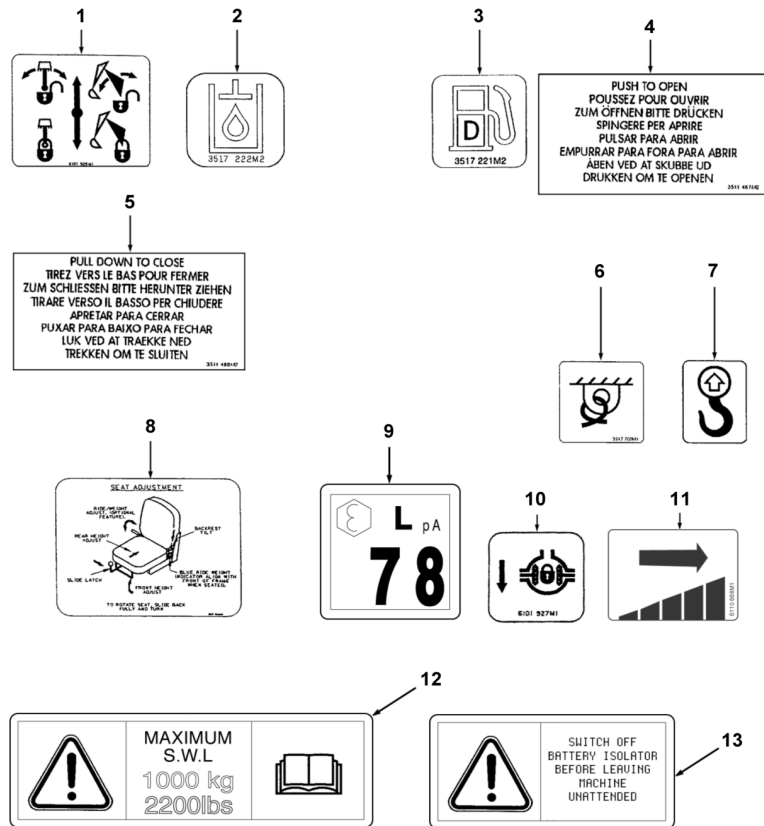

C-93001-02.1-C

1	6101928M1	Transport Lock	1	Decal	Adhésif	Adhesivo
2	3517222M3	Hydraulic Oil	1	Decal	Adhésif	Adhesivo
3	3517221M3	Diesel Fuel	1	Decal	Adhésif	Adhesivo
4	3511487M2	Push Window	1	Decal	Adhésif	Adhesivo
5	3511488M2	Pull Window	1	Decal	Adhésif	Adhesivo
6	3517702M1	Tie Down	4	Decal	Adhésif	Adhesivo
7	3517703M1	Lifting	4	Decal	Adhésif	Adhesivo
8	6102191M1	Seat Adjust	1	Decal	Adhésif	Adhesivo
9	6009536M1	Noise 78 LPA	1	Decal	Adhésif	Adhesivo
10	6101927M1	Diff Lock	1	Decal	Adhésif	Adhesivo
11	6110668M1	Hand Throttle	1	Decal	Adhésif	Adhesivo
12	6102194M1	Safe Working	2	Decal	Adhésif	Adhesivo
13	6108495M1	Battery Isolator	1	Decal	Adhésif	Adhesivo

820 860 880 970 980
TX760B TX860B
TX870B TX970B

801 803 805 807 813 815 817 821 823 825 841 843 845 851 853 855 921 922 923
931 932