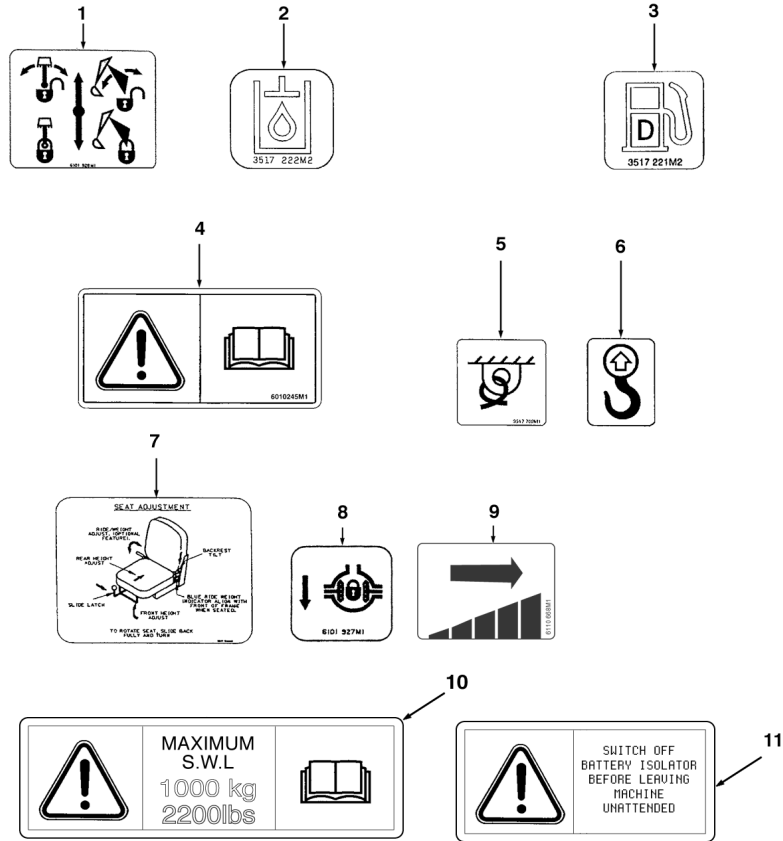

**Decals
Adhésifs
Adhesivos**

**Instructions
Instructions
Instrucciones**

C-93016-02.1-B

1	6101928M1	Transport Lock	1	Decal	Adhésif	Adhesivo
2	3517222M3	Hydraulic Oil	1	Decal	Adhésif	Adhesivo
3	3517221M3	Diesel Fuel	1	Decal	Adhésif	Adhesivo
4	6108692M1	Read O.I.B.	1	Decal	Adhésif	Adhesivo
5	3517702M1	Tie Down	4	Decal	Adhésif	Adhesivo
6	3517703M1	Lifting	4	Decal	Adhésif	Adhesivo
7	6102191M1	Seat Adjust	1	Decal	Adhésif	Adhesivo
8	6101927M1	Diff Lock	1	Decal	Adhésif	Adhesivo
9	6110668M1	Hand Throttle	1	Decal	Adhésif	Adhesivo
10	6102194M1	Safe Working	2	Decal	Adhésif	Adhesivo
11	6108495M1	Battery Isolate	1	Decal	Adhésif	Adhesivo

820 860 880
TX760B TX860B
TX870B

802 804 806 808 814 816 822 824 842 844 852 854