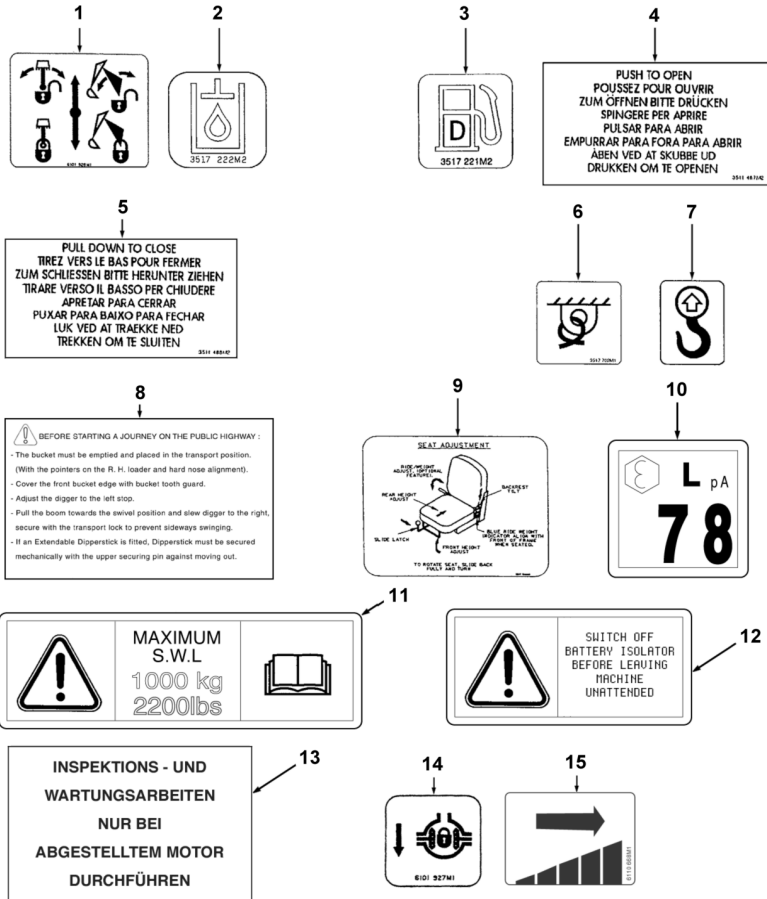

**Decals
Adhésifs
Adhesivos**

**Instructions
Instructions
Instrucciones**

C-93007-02.1-C

1	6101928M1	Transport Lock	1	Decal	Adhésif	Adhesivo
2	3517222M3	Hydraulic Oil	1	Decal	Adhésif	Adhesivo
3	3517221M3	Diesel Fuel	1	Decal	Adhésif	Adhesivo
4	3511487M2	Push Window	1	Decal	Adhésif	Adhesivo
5	3511488M2	Pull Window	1	Decal	Adhésif	Adhesivo
6	3517702M1	Tie Down	4	Decal	Adhésif	Adhesivo
7	3517703M1	Lifting	4	Decal	Adhésif	Adhesivo
8	3516760M1	Operating instructions	1	Decal	Adhésif	Adhesivo
9	6102191M1	Seat Adjust	1	Decal	Adhésif	Adhesivo
10	6009536M1	Noise 78 LPA	1	Decal	Adhésif	Adhesivo
11	6102194M1	Safe Working	2	Decal	Adhésif	Adhesivo
12	6108500M1	Battery Isolate	1	Decal	Adhésif	Adhesivo
13	1731440M1	Inspection	1	Decal	Adhésif	Adhesivo
14	6101927M1	Diff Lock	1	Decal	Adhésif	Adhesivo
15	6110668M1	Hand Throttle	1	Decal	Adhésif	Adhesivo

820 860 880 970 980
TX760B TX860B
TX870B

805 807 817 825 843 845 855 921 931