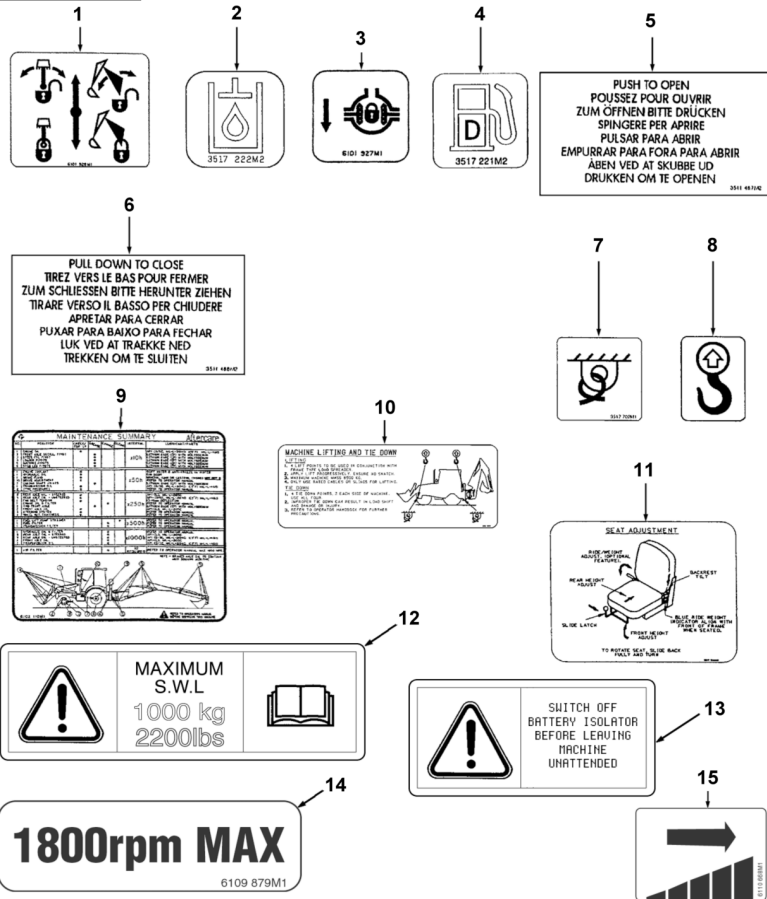

**Decals
Adhésifs
Adhesivos**

**Instructions
Instructions
Instrucciones**

C-93012-02.1-C

1	6101928M1	Transport Lock	1	Decal	Adhésif	Adhesivo
2	3517222M3	Hydraulic Oil	1	Decal	Adhésif	Adhesivo
3	6101927M1	Diff Lock	1	Decal	Adhésif	Adhesivo
4	3517221M3	Diesel Fuel	1	Decal	Adhésif	Adhesivo
5	3511487M2	Push Window	1	Decal	Adhésif	Adhesivo
6	3511488M2	Pull Window	1	Decal	Adhésif	Adhesivo
7	3517702M1	Tie Down	4	Decal	Adhésif	Adhesivo
8	3517703M1	Lifting	4	Decal	Adhésif	Adhesivo
9	6110328M1	Maintenance	1	Decal	Adhésif	Adhesivo
10	6102109M1	Lifting/Tie Down	1	Decal	Adhésif	Adhesivo
11	6102191M1	Seat Adjust	1	Decal	Adhésif	Adhesivo
12	6102194M1	Safe Working	2	Decal	Adhésif	Adhesivo
13	6108495M1	Battery Isolate	1	Decal	Adhésif	Adhesivo
14	6109879M1	1800rpm MAX	1	Decal	Adhésif	Adhesivo
15	6110668M1	Hand Throttle	1	Decal	Adhésif	Adhesivo

820 860 880 970 980
TX760B TX860B

805 807 817 825 845 855 921 931