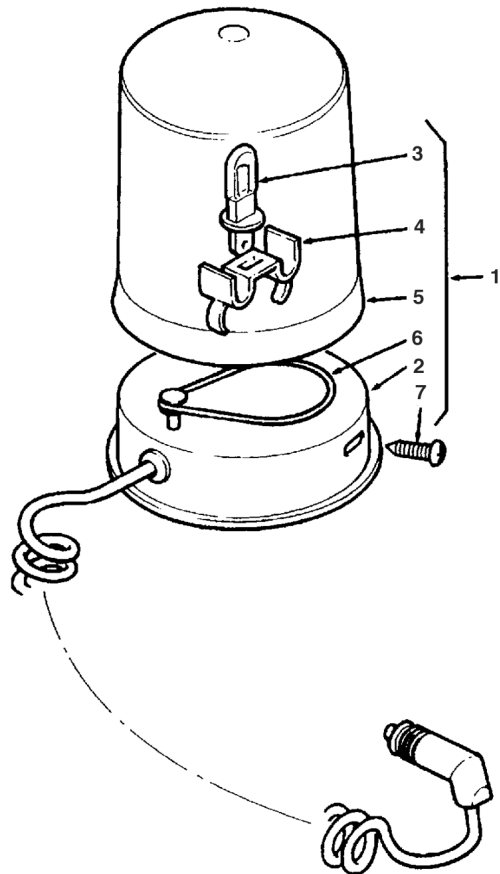

Rotating Beacon Kit
Coffret de Feu Intermitent
Juego de luz giratoria

Double
Double
Doble

C-98015-01.1-A

1	3517622M91			2	Beacon, Rotating	Feu intermittent	Luz giratoria
2		1	Ref. 1	1	Base	Embase	Base
3	3523704M1	1	12V - 55W	1	Bulb	Lampe	Lámpara
4	6190229M1	1		1	Support	Support	Soporte
5	6190227M1	1		1	Lens	Lentille	Lente
6	6190228M1	1		1	Belt	Courroie	Correa
7	365915X1	1		1	Screw	Vis	Tornillo

820 860 880 970 980
TX760B TX860B
TX870B TX970B

801 803 805 807 813 815 817 821 823 825 831 833 841 843 845 851 853 855 921
922 923 931 932

98015C01.1

6199042M3

1

Jan-06