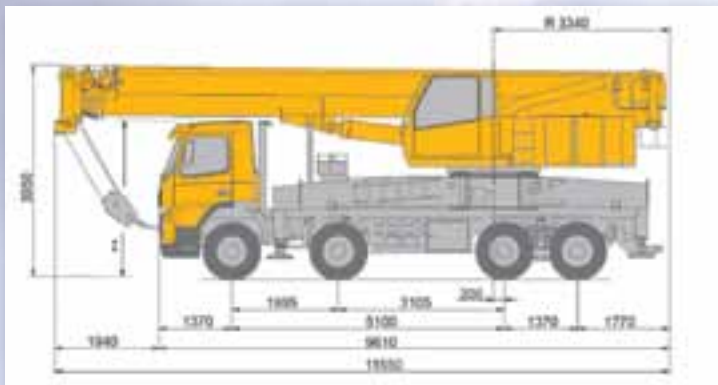

MARCHETTI

Сегодня бренд
«Marchetti» – это синоним
качества, долговечности
и надежности!

ВРЕМЯ БЕЗУПРЕЧНЫХ РЕШЕНИЙ! АВТОКРАНЫ Marchetti

МТК 60

Автокран Marchetti МТК 60 максимальная грузоподъемность 60 тонн.

МТК 1006

Автокран Marchetti МТК 1006, максимальная грузоподъемность 80 тонн.

МТК 1004

Автокран Marchetti МТК 1004 максимальная грузоподъемность 90 тонн.

11141, Россия, Москва,
2-я Владимирская, 62а
Телефон:
(495) 739-50-71, 739-56-18
Факс: (495) 309-03-61
info@cominvest-akmt.ru
www.cominvest-akmt.ru

Модель МТК 60

Мах грузоподъемность	60 тонн
Мах грузовой момент	205 т*м
Телескопическая стрела	10,3 м - 40 м
Мах высота от земли	42,5 м
Мах высота с доп секцией	48 м

Модель МТК 1006

Мах грузоподъемность	80 тонн
Мах грузовой момент	210 т*м
Телескопическая стрела	7,7 м - 40 м
Мах высота от земли	42,5 м
Мах высота с доп секцией	55 м

Модель МТК 1004

Мах грузоподъемность	90 тонн
Мах грузовой момент	212 т*м
Телескопическая стрела	7,5 м - 27,9 м
Мах высота от земли	30 м
Мах высота с доп секцией	42 м

ОПЦИИ (элементы крана):

Возможность управления перемещением крана из кабины оператора.