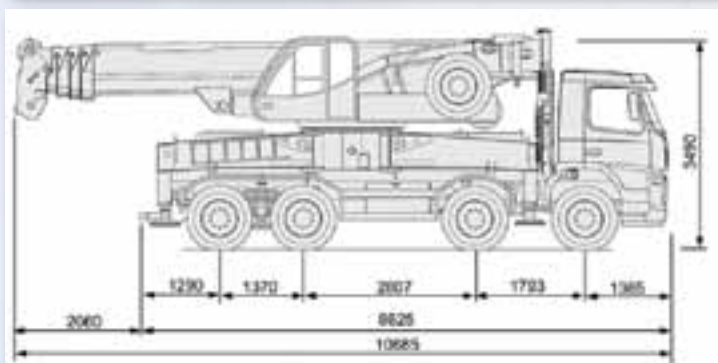

MARCHETTI

Сегодня бренд
«Marchetti» – это синоним
качества, долговечности
и надежности!

ВРЕМЯ БЕЗУПРЕЧНЫХ РЕШЕНИЙ! АВТОКРАНЫ Marchetti

МТК 60

Автокран Marchetti МТК 60 максимальная грузоподъемность 60 тонн.

МТК 1006

Автокран Marchetti МТК 1006, максимальная грузоподъемность 80 тонн.

МТК 1004

Автокран Marchetti МТК 1004 максимальная грузоподъемность 90 тонн.

11141, Россия, Москва,
2-я Владимирская, 62а
Телефон:
(495) 739-50-71, 739-56-18
Факс: (495) 309-03-61
info@cominvest-akmt.ru
www.cominvest-akmt.ru

Модель МТК 60

Мах грузоподъемность	60 тонн
Мах грузовой момент	205 т*м
Телескопическая стрела	10,3 м - 40 м
Мах высота от земли	42,5 м
Мах высота с доп секцией	48 м

Модель МТК 1006

Мах грузоподъемность	80 тонн
Мах грузовой момент	210 т*м
Телескопическая стрела	7,7 м - 40 м
Мах высота от земли	42,5 м
Мах высота с доп секцией	55 м

Модель МТК 1004

Мах грузоподъемность	90 тонн
Мах грузовой момент	212 т*м
Телескопическая стрела	7,5 м - 27,9 м
Мах высота от земли	30 м
Мах высота с доп секцией	42 м

ОПЦИИ (элементы крана):

Возможность управления перемещением крана из кабины оператора.