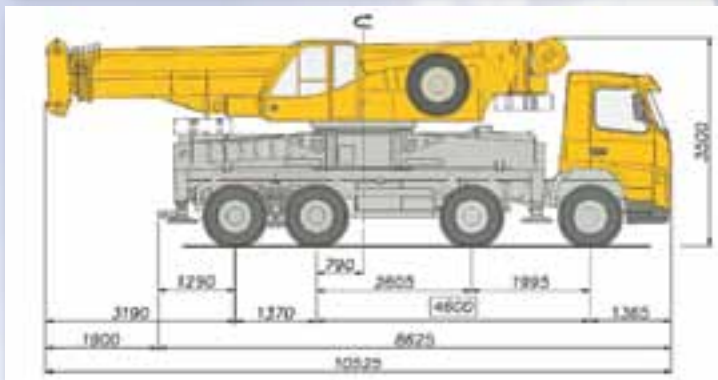

MARCHETTI

Сегодня бренд
«Marchetti» – это синоним
качества, долговечности
и надежности!

ВРЕМЯ БЕЗУПРЕЧНЫХ РЕШЕНИЙ! АВТОКРАНЫ Marchetti

МТК 60

Автокран Marchetti МТК 60 максимальная грузоподъемность 60 тонн.

МТК 1006

Автокран Marchetti МТК 1006, максимальная грузоподъемность 80 тонн.

МТК 1004

Автокран Marchetti МТК 1004 максимальная грузоподъемность 90 тонн.

11141, Россия, Москва,
2-я Владимирская, 62а
Телефон:
(495) 739-50-71, 739-56-18
Факс: (495) 309-03-61
info@cominvest-akmt.ru
www.cominvest-akmt.ru

Модель МТК 60

Мах грузоподъемность	60 тонн
Мах грузовой момент	205 т*м
Телескопическая стрела	10,3 м - 40 м
Мах высота от земли	42,5 м
Мах высота с доп секцией	48 м

Модель МТК 1006

Мах грузоподъемность	80 тонн
Мах грузовой момент	210 т*м
Телескопическая стрела	7,7 м - 40 м
Мах высота от земли	42,5 м
Мах высота с доп секцией	55 м

Модель МТК 1004

Мах грузоподъемность	90 тонн
Мах грузовой момент	212 т*м
Телескопическая стрела	7,5 м - 27,9 м
Мах высота от земли	30 м
Мах высота с доп секцией	42 м

ОПЦИИ (элементы крана):

Возможность управления перемещением крана из кабины оператора.